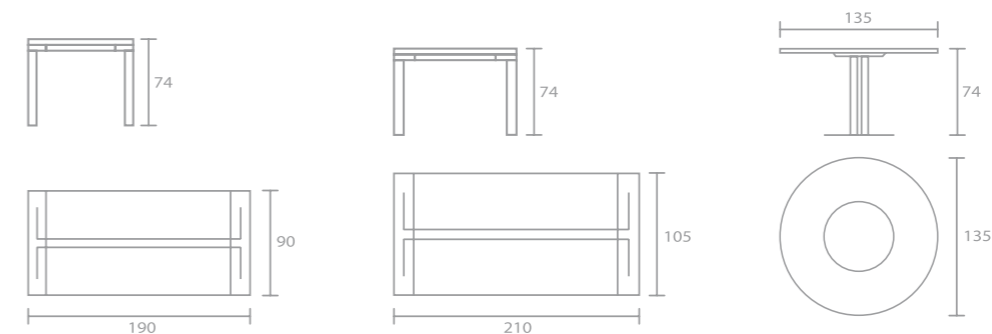

a_con

Desks and tabletops | Scrivanie e tavolo circolare | Mesas y tableros | Secretárias e tampos