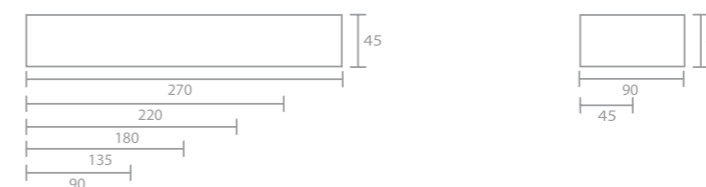

Optional elements to be added to sideboards | Elementi opzionali da aggiungere ai contenitori | Elementos opcionales para añadir a los armarios bajos | Elementos opcionais para armários

cover tops | Top di copertura | Tablero superior | Tampos

shelves | Ripiani | Estantes | Prateleiras